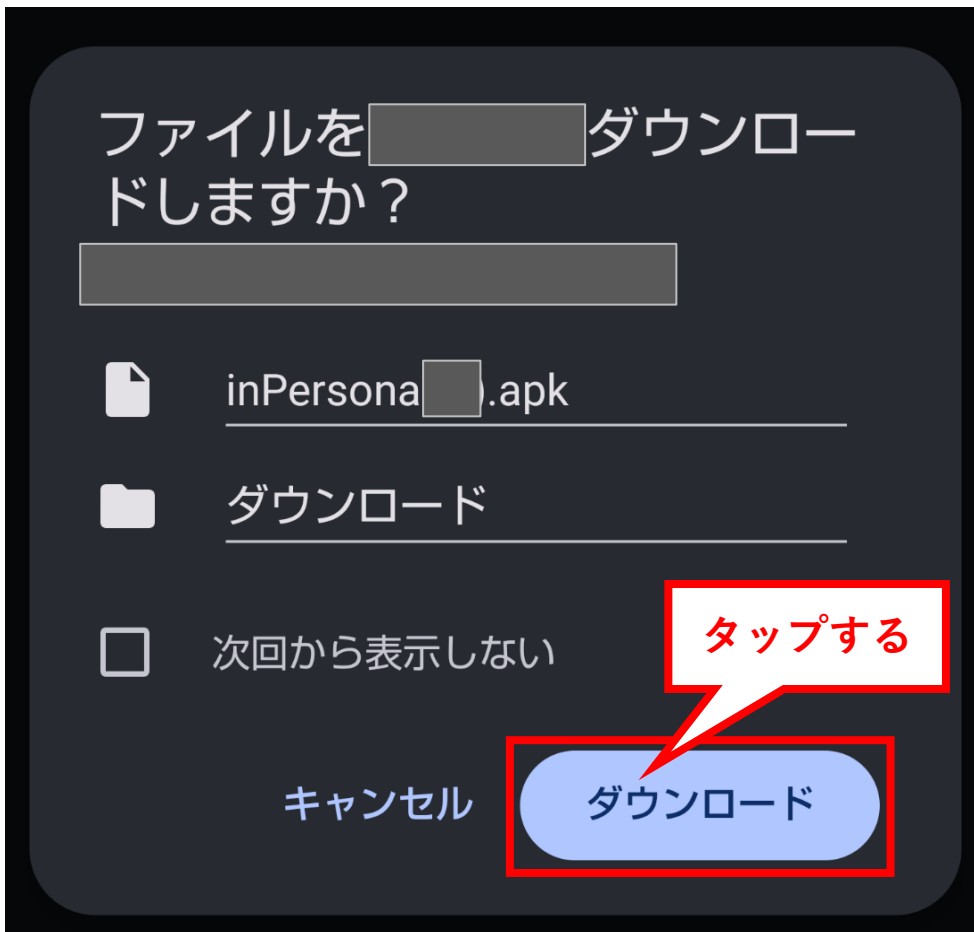

②表示されたページの下側に移動する。

③inpersonaアプリをダウンロードして設定をタップ

ピックアップ記事

- Vyvo Smart アプリ・サインアップとアカウント作成方法
- InPersona Walletを使用した\$VSCのステーキング完全ガイド
- inPersonaではどのような取引ができますか？
- inPersona: ウォレットの設定
- inPersona: アプリをダウンロードして設定する。

タップする

ビデオ

④下側に移動して、緑のアイコンをタップする

inPerso
vyvo.support

1. inPersona Pro DAppをダウンロードする。

Google Playストアから全てのAndroidデバイス用のinPersona DAppをダウンロード、またはApp Storeから全てのiOSデバイス用のinPersona Pro DAppをダウンロードしてください。

inPersona はすべての国で可能ですか？

タップする

⑤ダウンロードをタップ

⑥ダウンロード続行をタップ

⑦開くをタップ

⑧inpersona.apkをタップ

⑨インストールをタップ

⑩開くをタップ

⑪inpersonaの登録画面で新規または再ログインを行う。