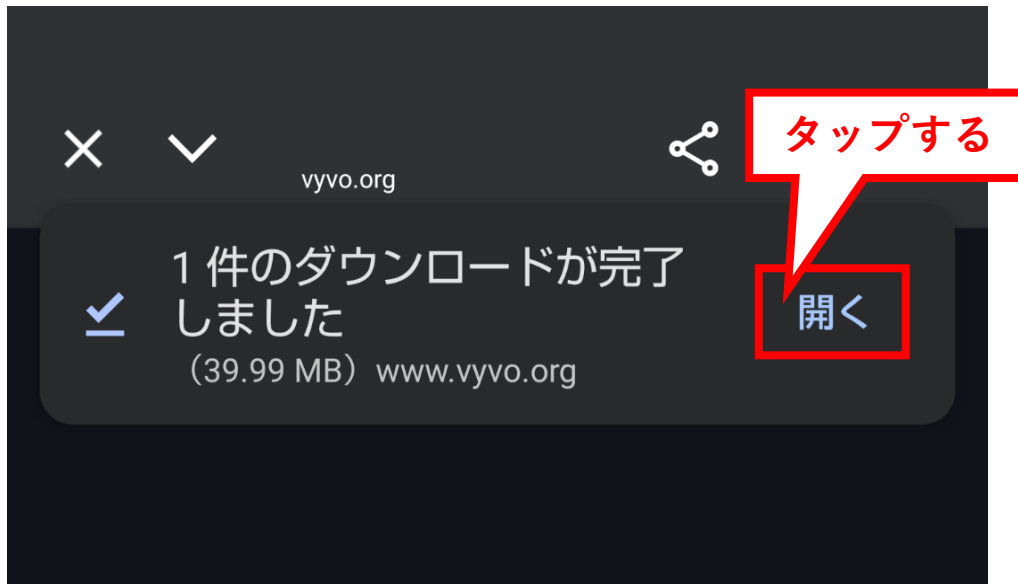

タップする

ビデオ

④下側に移動して、緑のアイコンをタップする

inPerso
vyvo.support

1. inPersona Pro DAppをダウンロードする。

Google Playストアから全てのAndroidデバイス用のinPersona DAppをダウンロード、またはApp Storeから全てのiOSデバイス用のinPersona Pro DAppをダウンロードしてください。

inPersona はすべての国で可能ですか？

タップする

⑤ダウンロードをタップ

⑥ダウンロード続行をタップ

⑦開くをタップ

⑧inpersona.apkをタップ

⑨インストールをタップ

⑩開くをタップ

⑪inpersonaの登録画面で新規または再ログインを行う。

Mine Crypto with your heartbeat

A metaverse platform that incentivizes positive health and lifestyle behavior with the first Web3 dApp that uses your heartbeat to mine crypto.

タップする

Skip

Next →

✕

Good news!