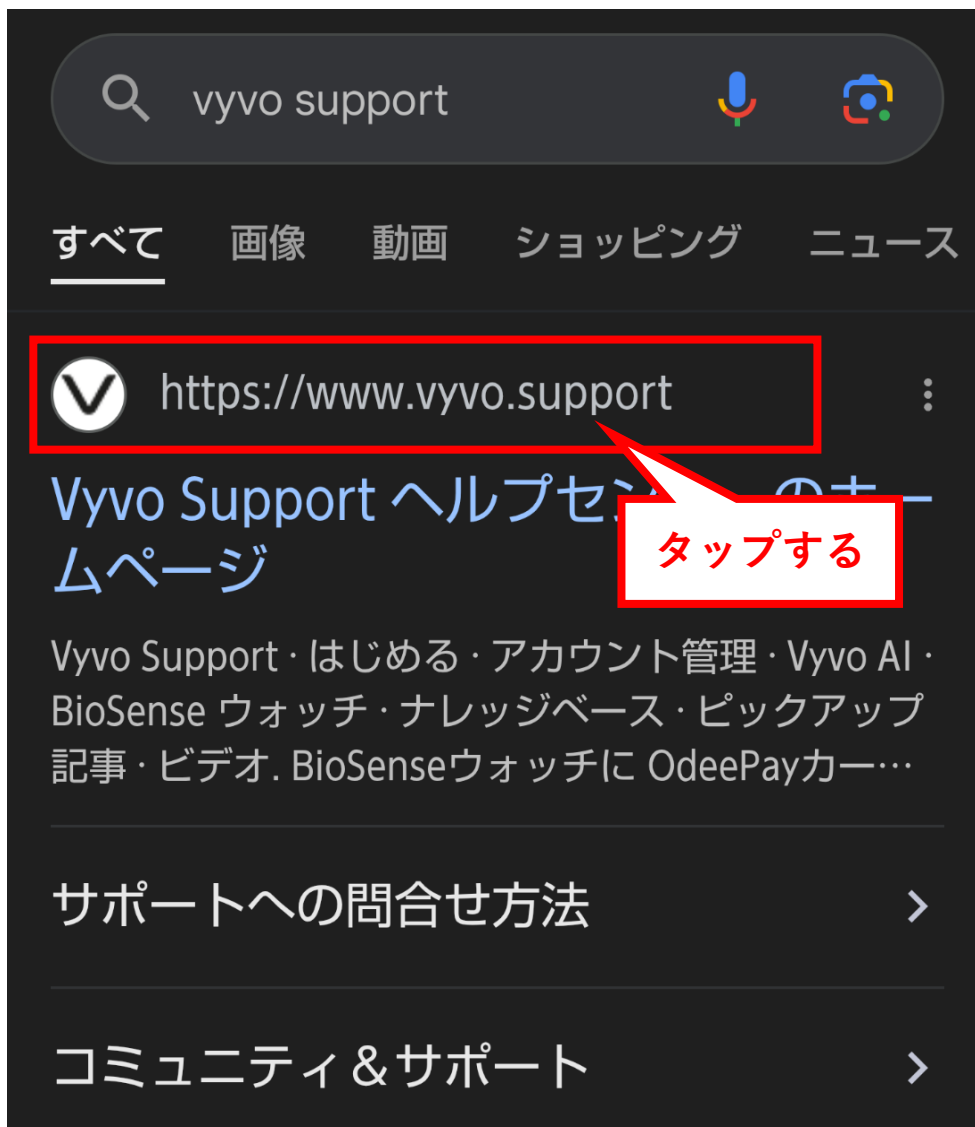

inpersonaアプリがインストールできない対処方法

(Android携帯電話でアプリが検索できない場合)

■ Androidをご利用の場合

現在、一部のAndroid機種では「inPersona」アプリをGoogle Playから正常にダウンロードできない場合があります。その場合は、以下のリンクよりAPKファイルを使用してインストールをお試してください。

1.APKダウンロードページにアクセスする。

①Vyvo Supportのホームページを開く

②表示されたページの下側に移動する。

③inpersonaアプリをダウンロードして設定をタップ

ピックアップ記事

- Vyvo Smart アプリ・サインアップとアカウント作成方法
- InPersona Walletを使用した\$VSCのステーキング完全ガイド
- inPersonaではどのような取引ができますか？
- inPersona: ウォレットの設定
- inPersona: アプリをダウンロードして設定する。