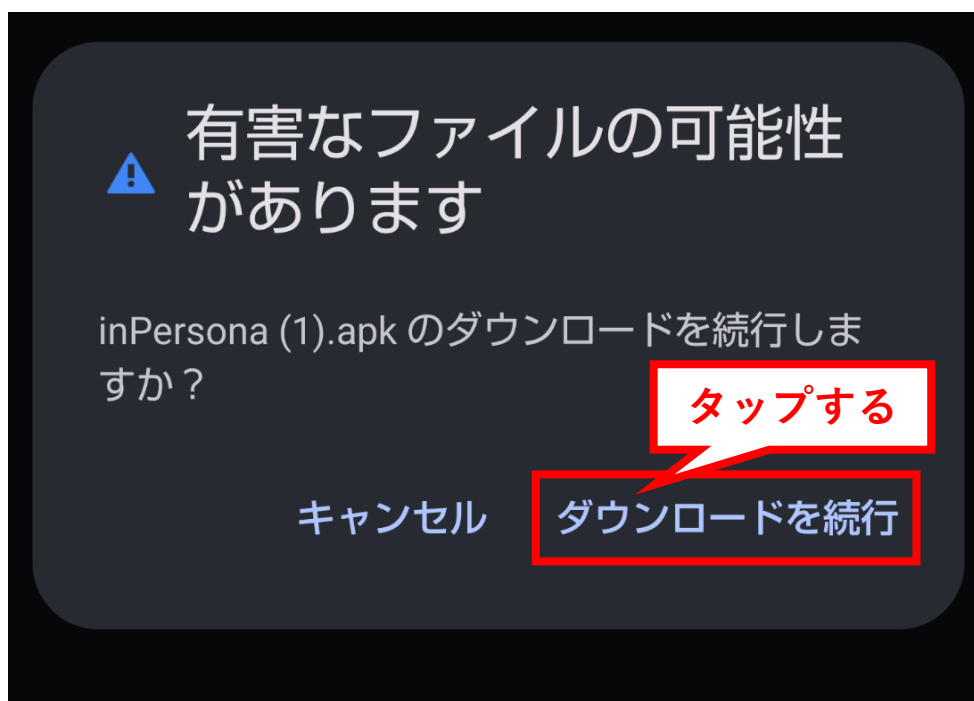

②表示されたページの下側に移動する。

③inpersonaアプリをダウンロードして設定をタップ

ピックアップ記事

- Vyvo Smart アプリ・サインアップとアカウント作成方法
- InPersona Walletを使用した\$VSCのステーキング完全ガイド
- inPersonaではどのような取引ができますか？
- inPersona: ウォレットの設定
- inPersona: アプリをダウンロードして設定する。

タップする

ビデオ

④下側に移動して、緑のアイコンをタップする

inPerso
vyvo.support

1. inPersona Pro DAppをダウンロードする。

Google Playストアから全てのAndroidデバイス用のinPersona DAppをダウンロード、またはApp Storeから全てのiOSデバイス用のinPersona Pro DAppをダウンロードしてください。

inPersona はすべての国で可能ですか？

タップする

⑤ダウンロードをタップ

⑥ダウンロード続行をタップ

⑦開くをタップ

⑧inpersona.apkをタップ

⑨インストールをタップ

⑩開くをタップ

⑪inpersonaの登録画面で新規または再ログインを行う。