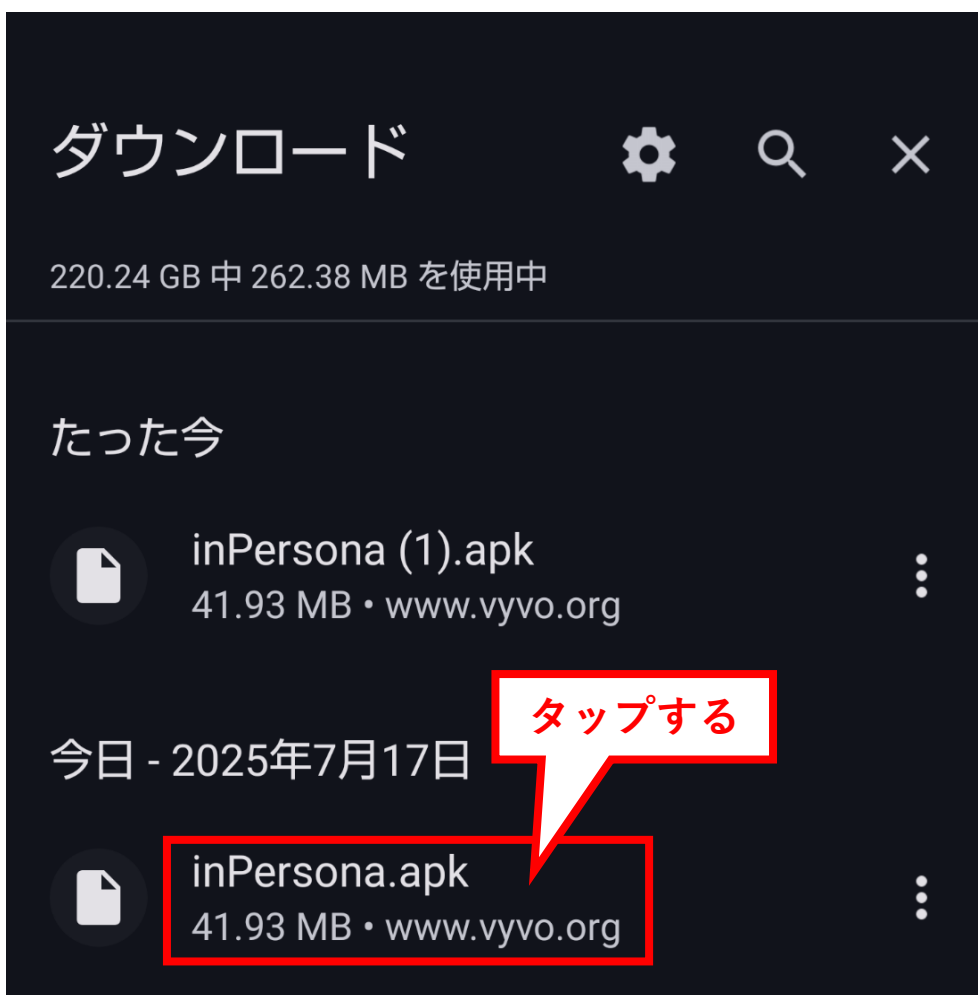

タップする

⑤ダウンロードをタップ

⑥ダウンロード続行をタップ

⑦開くをタップ

⑧inpersona.apkをタップ

⑨インストールをタップ

⑩開くをタップ

⑪inpersonaの登録画面で新規または再ログインを行う。